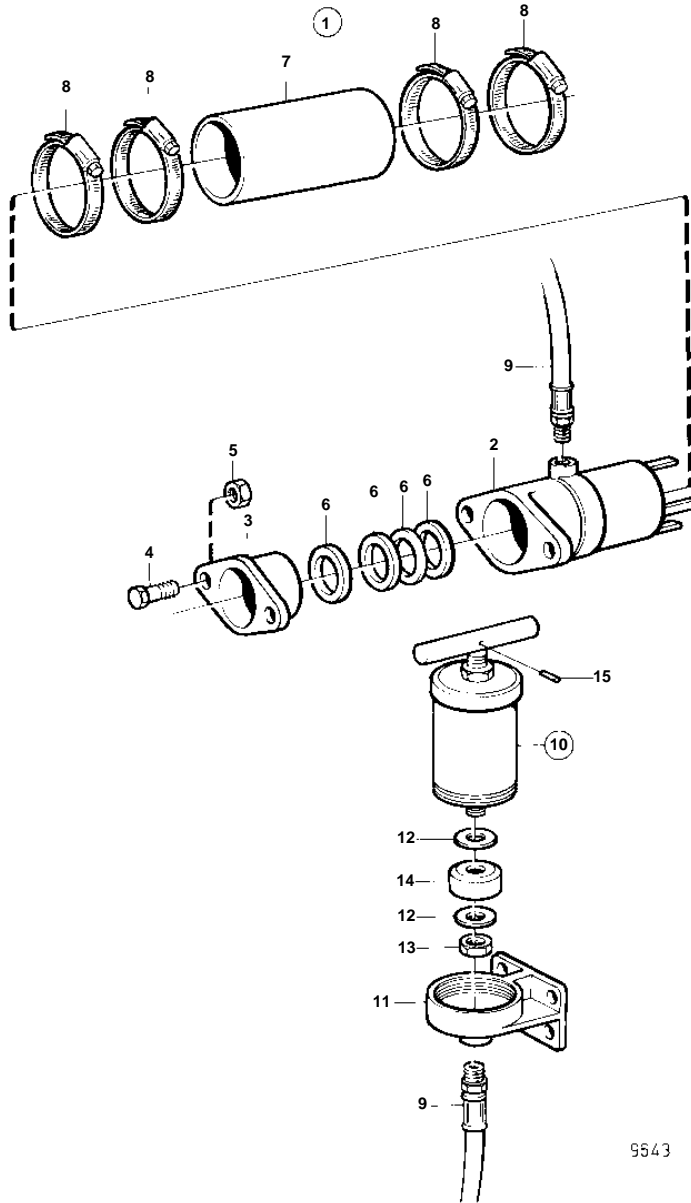

COMMON

COMMON

REF	PART NO.	QTY	DESCRIPTION	NOTES
1	859016	1	Stuffing box	D=40mm
2		1	· Stuffing box	
3		1	· Gland	
4	963568	2	· Screw	
5	17624	2	· Nut	
6	859008	4	· Box gasket	
7		1	· Hose	
8	961673	4	· Clamp	
9	833842	1	· Hose	
10	827184	1	· Greas press	
11		1	· · End cover	
12	948087	2	· · Washer	
13	950354	1	· · Lock nut	
14	815579	1	· · Leather cuff	
15		1	· · Pin	